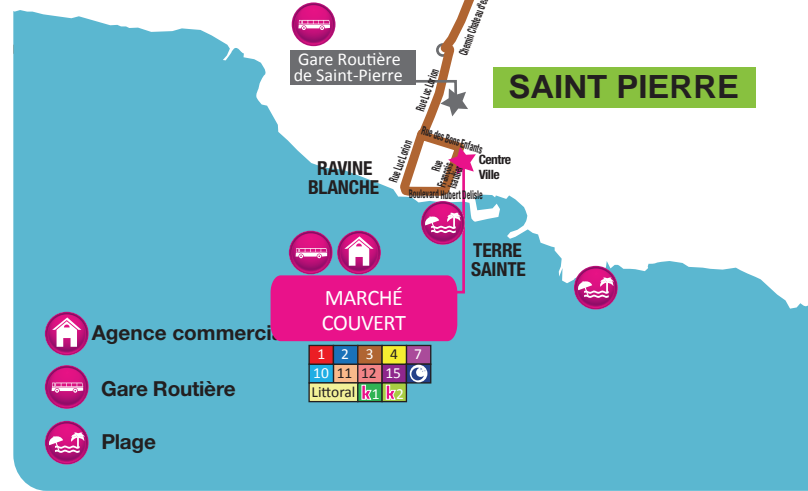

Les horaires et itinéraires sont disponibles sur le site

WWW.ALTERNEO.RE ou l'application **Alternéo**