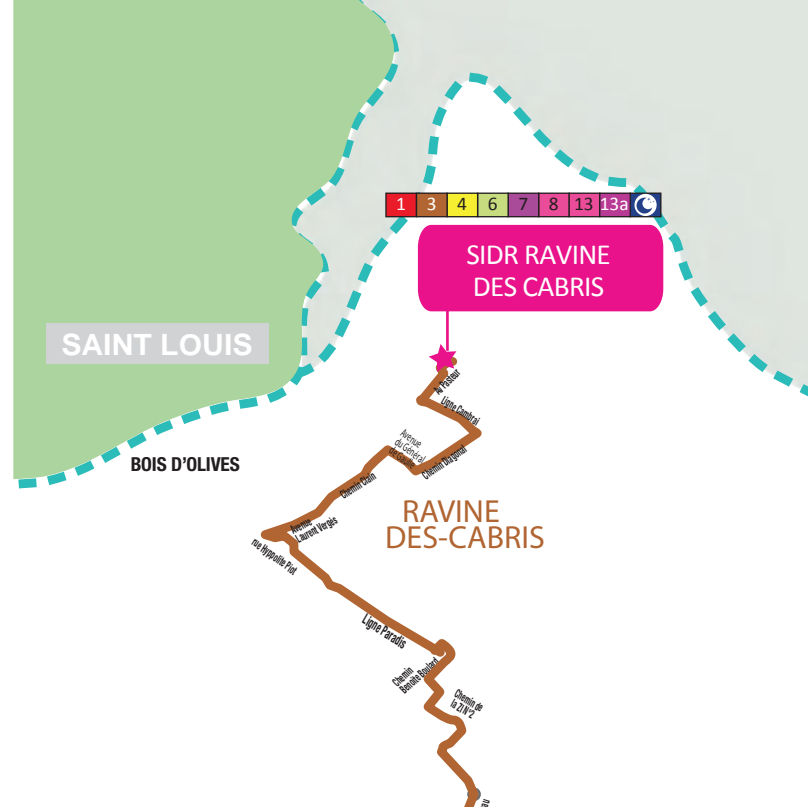

Les horaires et itinéraires sont disponibles sur le site

WWW.ALTERNEO.RE ou l'application **Alternéo**